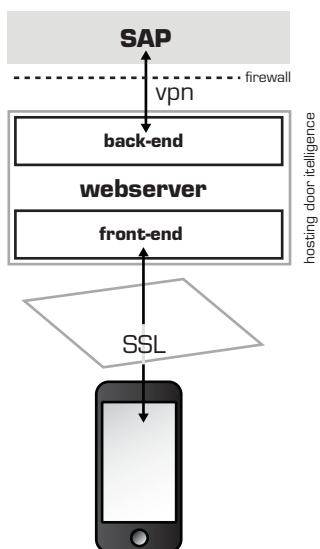

Mobile applications - education

Aanmeldingen Onderwijs

Een app speciaal ontwikkeld voor het management van ROC's, hoge scholen en universiteiten. Vanaf nu heeft het management de actuele status van het aantal aanmeldingen letterlijk altijd en overal bij de hand. Tevens kan de informatie direct worden vergeleken met de gegevens van het vorig jaar. De informatie komt rechtstreeks uit SAP of Edictis. De applicatie werkt op ieder mobiel platform (iPhone, Blackberry, Windows Phone 7, Symbian en Android).

Functionaliteit

De informatie is actueel en wordt real time opgehaald uit SAP. Met de applicatie is eenvoudig in te zoomen op faculteit / sector en binnen deze groepen weer naar een specifiek vak. Razendsnel, 24 uur per dag, 7 dagen per week. U heeft alleen een mobiele telefoon met internetverbinding nodig. De applicatie wordt uitgevoerd in de look & feel van uw onderwijsinstelling.

Techniek

Via een VPN verbinding is SAP of Edictis gekoppeld aan een webserver. Deze webserver wordt door itelligence gehost in een ISO gecertificeerde en betrouwbare omgeving.

De app is een mobiele website ontwikkeld in HTML5 en zodoende geheel platform onafhankelijk. Standaard is er sprake van een beveiligde SSL verbinding en wordt de applicatie opgeleverd met één login per onderwijsinstelling.